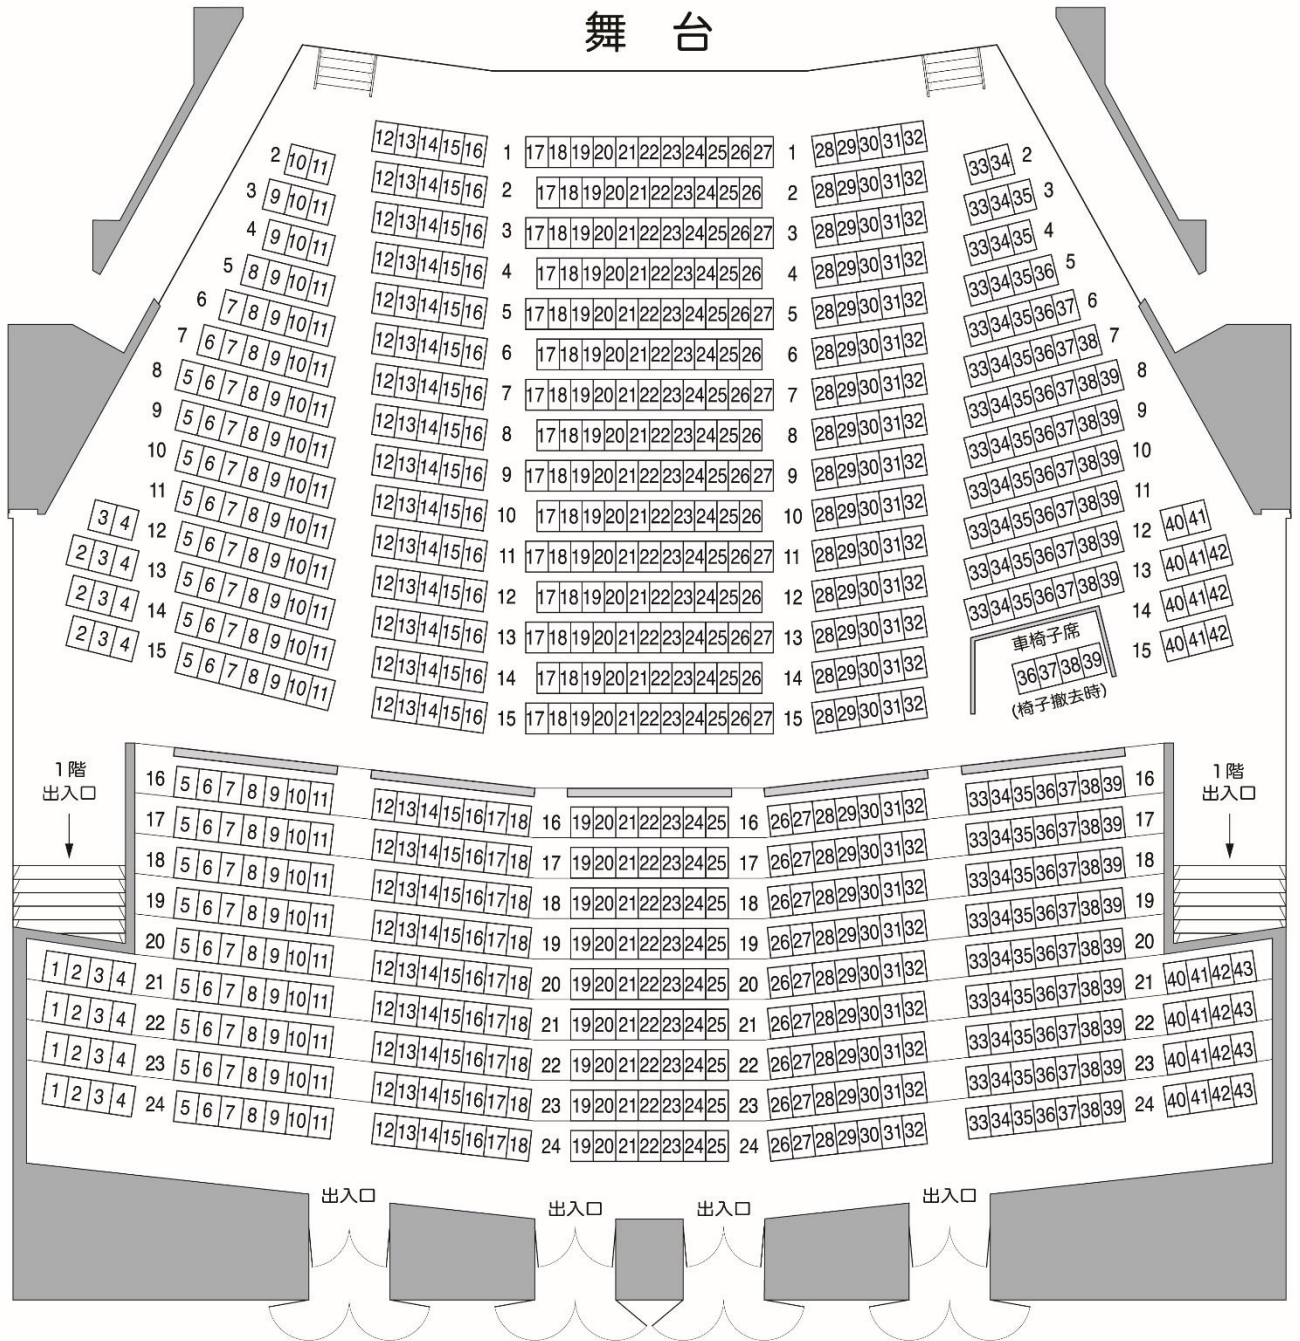

中津川文化会館ホール 座席表

客席数 825席
(固定席821席 車椅子席4席)